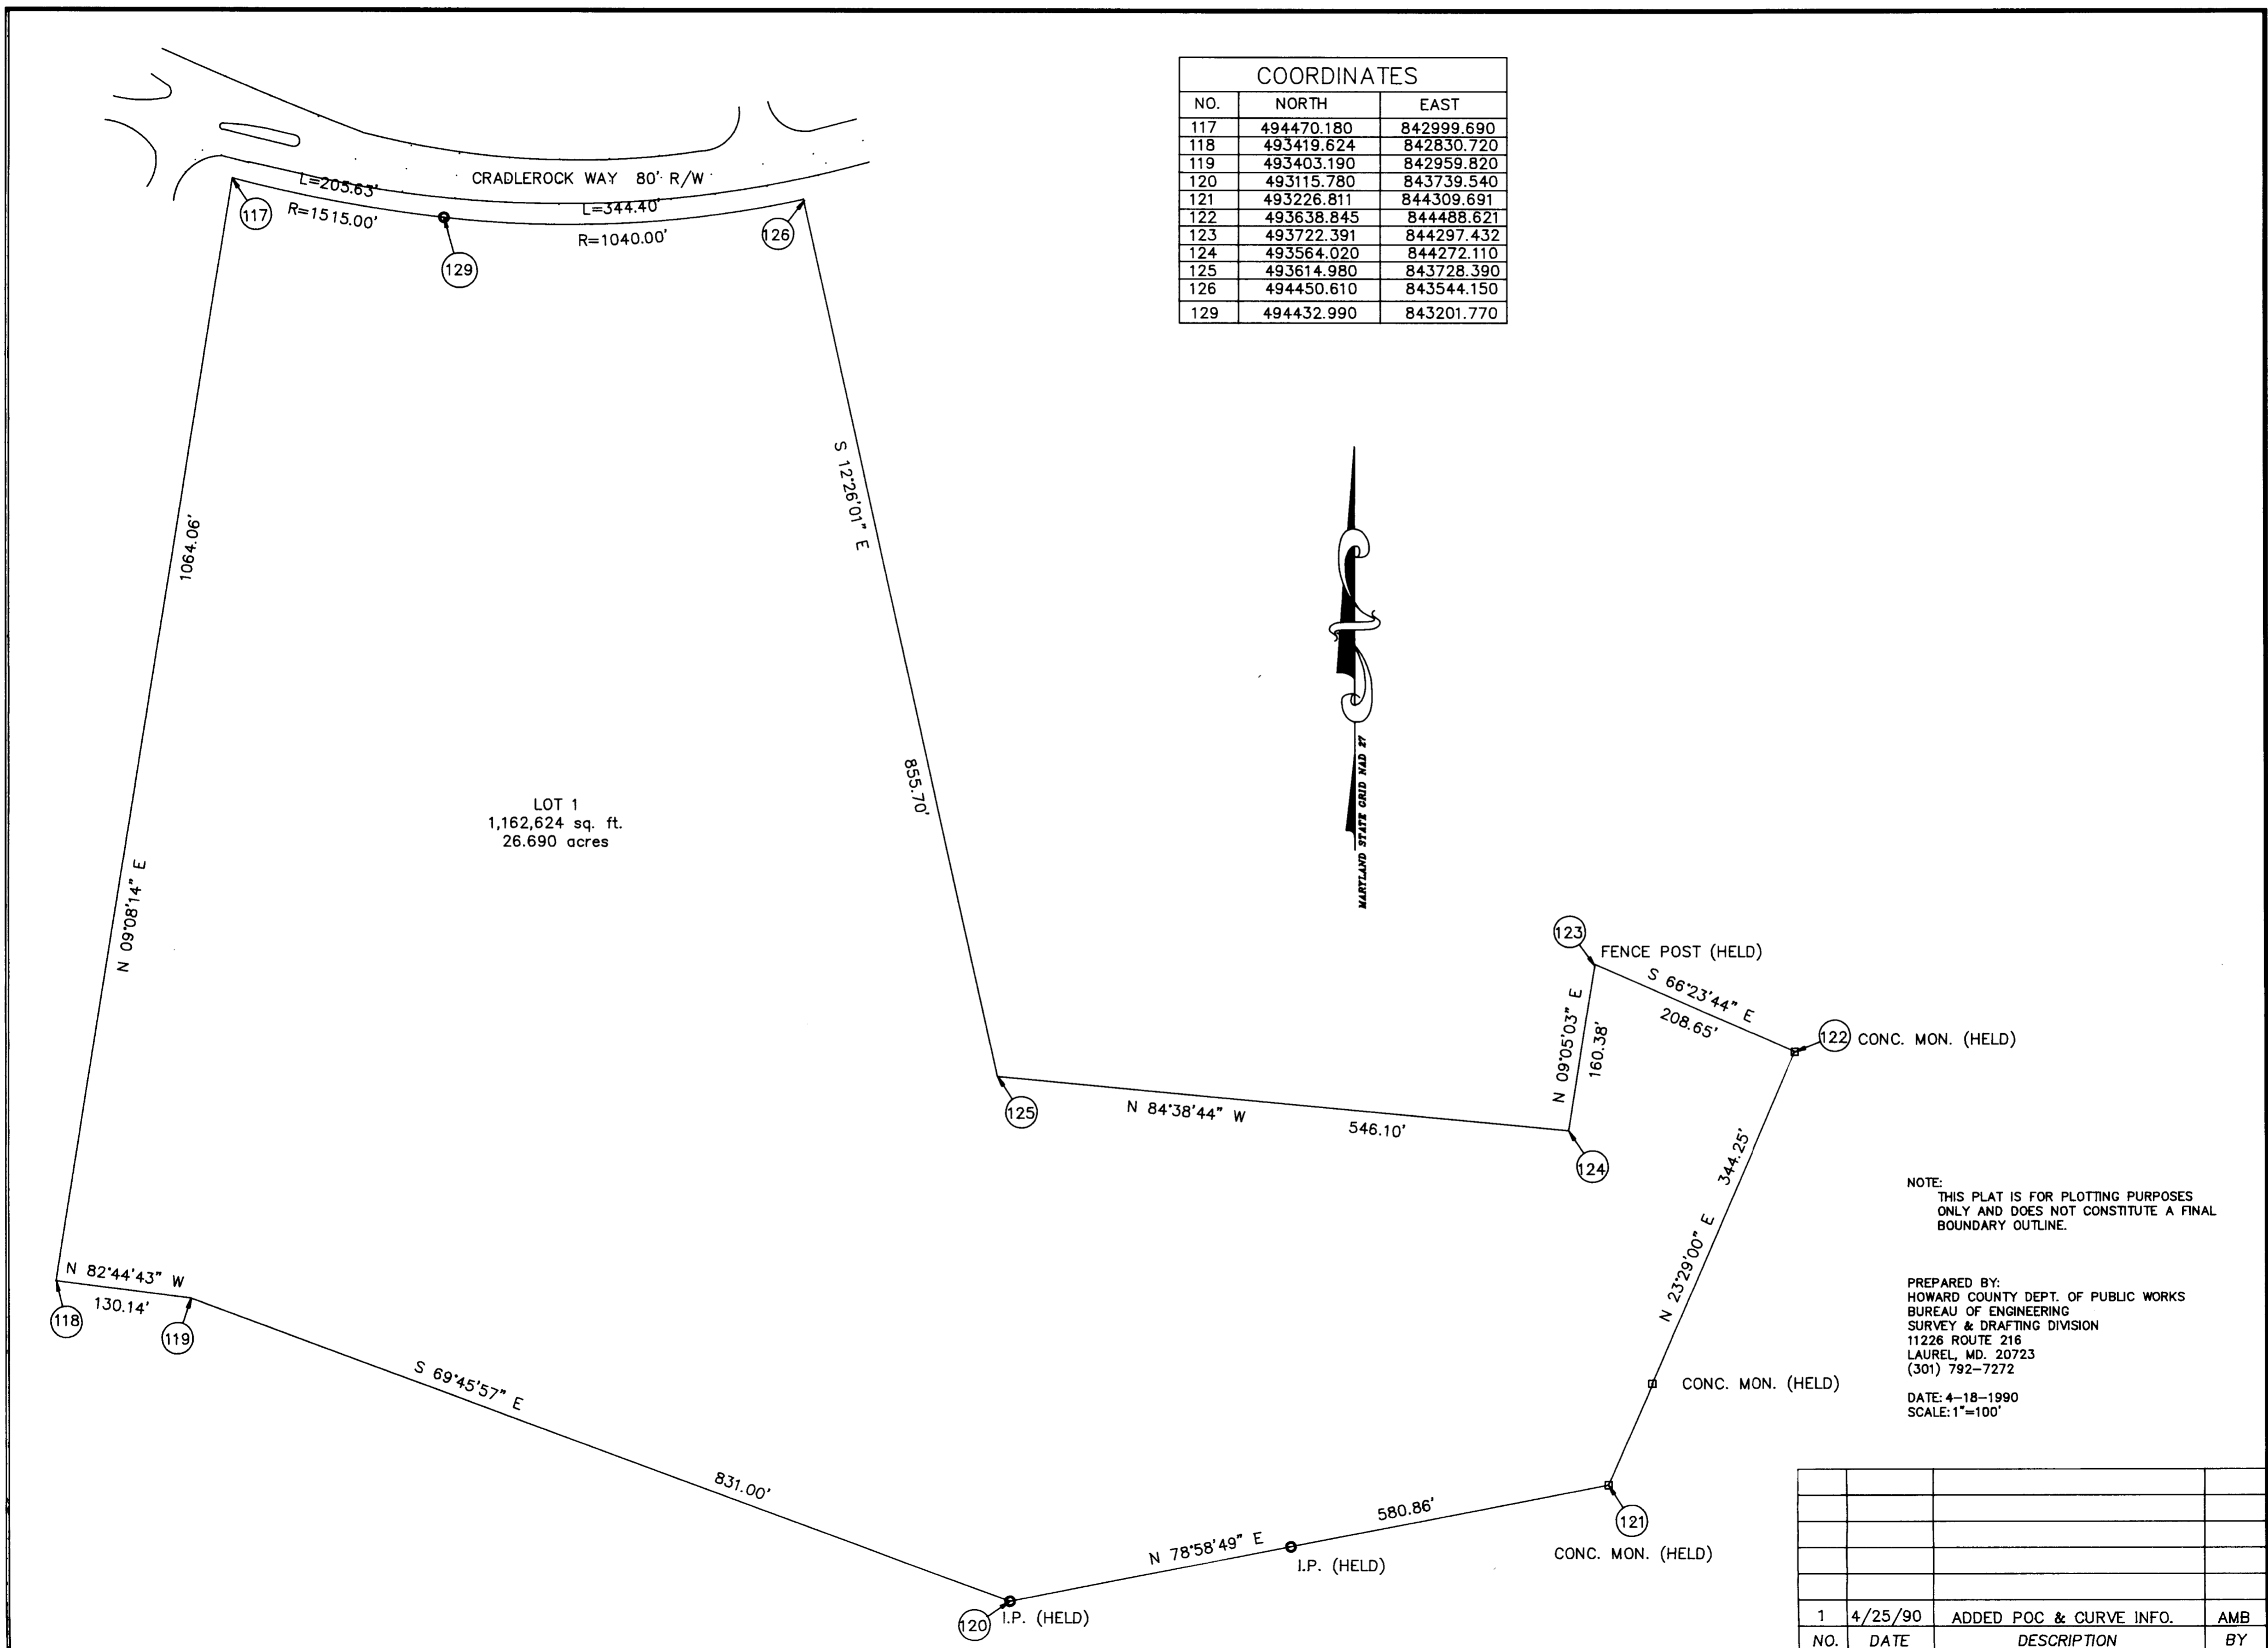

COORDINATES		
NO.	NORTH	EAST
117	494470.180	842999.690
118	493419.624	842830.720
119	493403.190	842959.820
120	493115.780	843739.540
121	493226.811	844309.691
122	493638.845	844488.621
123	493722.391	844297.432
124	493564.020	844272.110
125	493614.980	843728.390
126	494450.610	843544.150
129	494432.990	843201.770

NO.	DATE	DESCRIPTION	BY
1	4/25/90	ADDED POC & CURVE INFO.	AMB

SP37-001